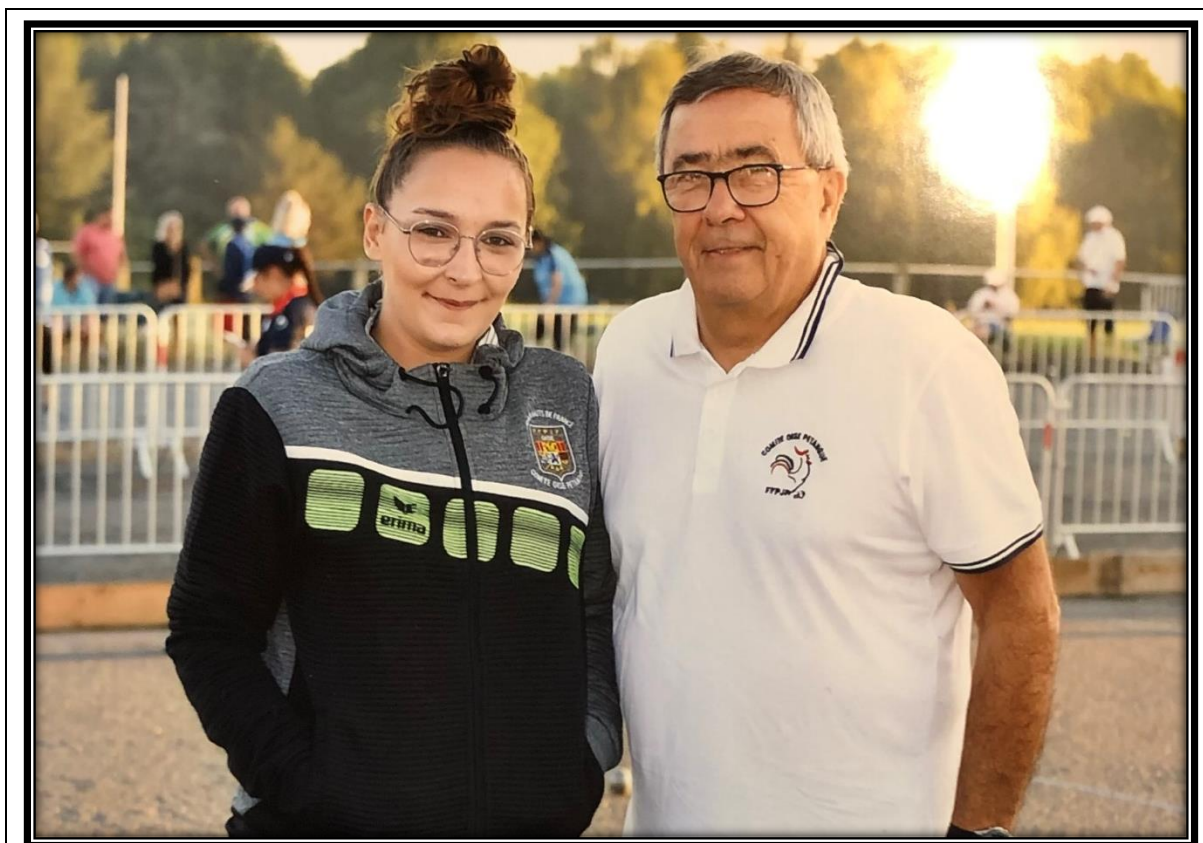

## Championnat de France 2022 tête à tête féminin

Le championnat de France tête à tête féminin  
s'est déroulé les 27 et 28 août 2022 à Bergerac (24).

### Le parcours de la championne de l'Oise 2022 :

NOURTIER Vanessa  
Lamorlaye

1<sup>ère</sup> partie de poule :

défaite contre le comité de Haute Loire (43)

2<sup>ème</sup> partie de poule (des perdants) :